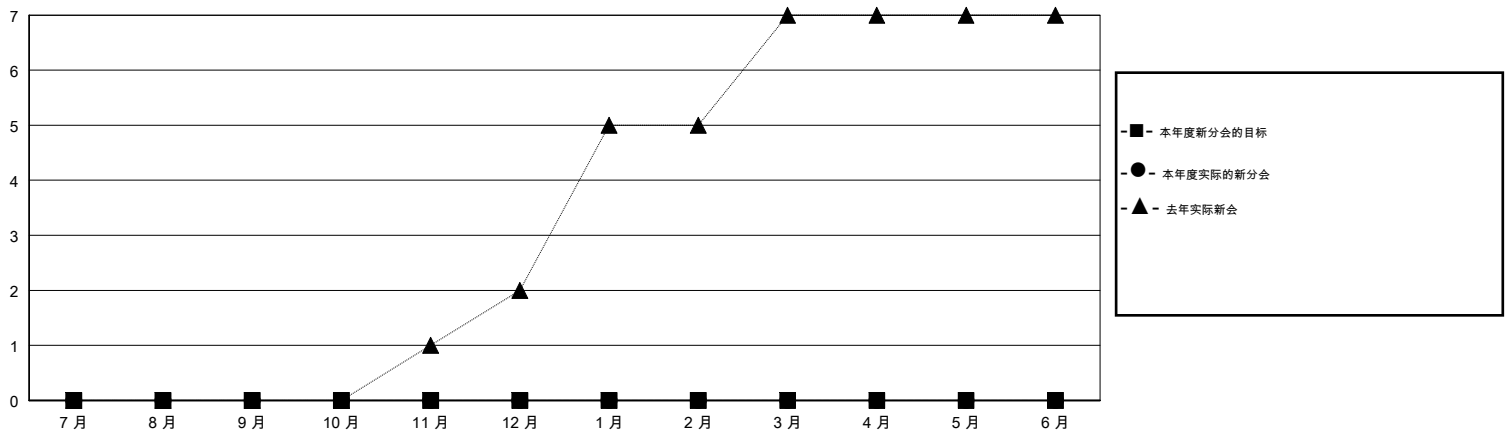

# MONTHLY MEMBERSHIP PROGRESS REPORT

District 393

Results as of: 01/31/2019

GMT: ZIYU LIN

地点 CHINA

GMT宪章区

分会			
成果 2018-2019			
季	新分会目标	新会	会员流失的分会
7月/8月/9月	0	0	0
10月/11月/12月	0	0	0
1月/2月/3月	0	0	0
4月/5月/6月	0	0	0

位会员@每位须缴			
成果 2018-2019			
季	会员净增长目标	实际会员增长数	实际退会会员 (包括转会)
7月/8月/9月	250	5	2
10月/11月/12月	250	5	163
1月/2月/3月	150	5	0
4月/5月/6月	100	0	0

目标与实际新会累积

目标和实际会员累积

已取消的分会: 0

8 CLUBS OF 52 增添1位或以上的新会员

性别分布

男 771 (58.59%)  
 女 545 (41.41%)  
 年度女性会员百分比目标: 0%