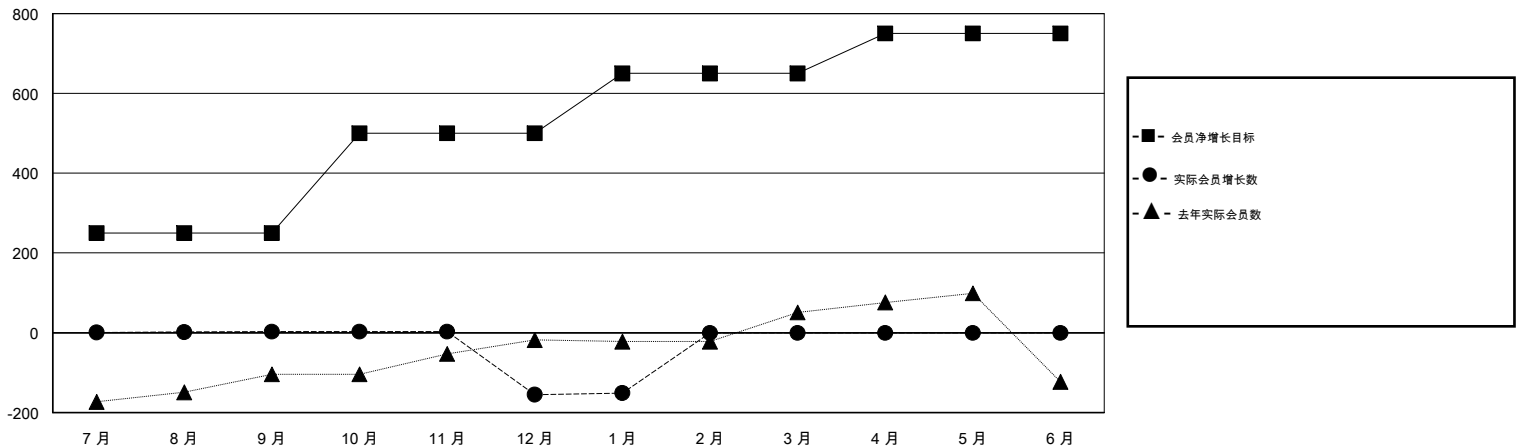

# MONTHLY MEMBERSHIP PROGRESS REPORT

District 393

Results as of: 01/31/2019

GMT: ZIYU LIN

地点 CHINA

GMT宪章区

分会			
成果 2018-2019			
季	新分会目标	新会	会员流失的分会
7月/8月/9月	0	0	0
10月/11月/12月	0	0	0
1月/2月/3月	0	0	0
4月/5月/6月	0	0	0

位会员@每位须缴			
成果 2018-2019			
季	会员净增长目标	实际会员增长数	实际退会会员 (包括转会)
7月/8月/9月	250	5	2
10月/11月/12月	250	5	163
1月/2月/3月	150	5	0
4月/5月/6月	100	0	0

目标与实际新会累积

目标和实际会员累积

已取消的分会: 0

8 CLUBS OF 52 增添1位或以上的新会员

性别分布

男 771 (58.59%)  
 女 545 (41.41%)  
 年度女性会员百分比目标: 0%